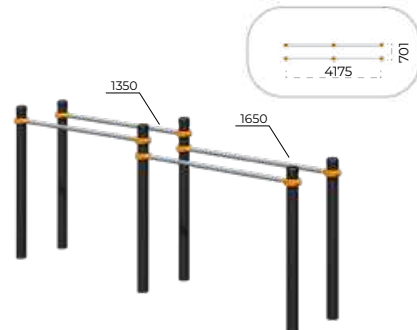

	1272333632414
	542935327
	14+

	550350031760
	350033500
	14+

ВОРКАУТ

Скамья
ЯМ 501.33.01

Турник Тройной каскад
ЯМ 501.10.01

Брусья разновысотные
ЯМ 501.18.01

Шведская стенка
ЯМ 501.28.01

Турник 4-уровневый
ЯМ 501.06.01