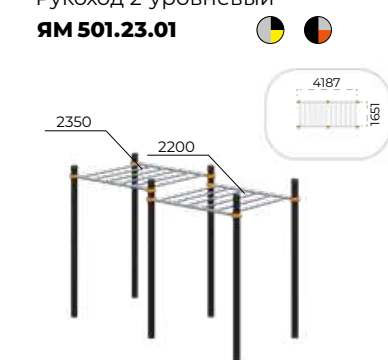

Рукоход 2-уровневый
ЯМ 501.23.01