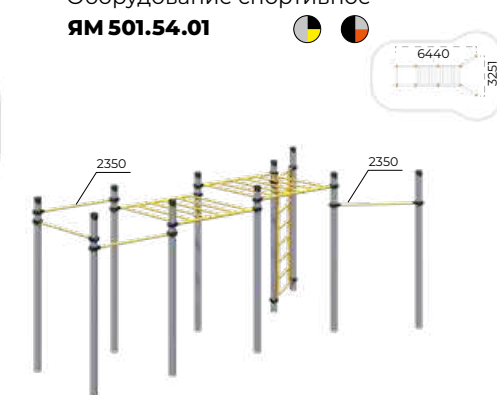

Оборудование спортивное
ЯМ 501.54.01