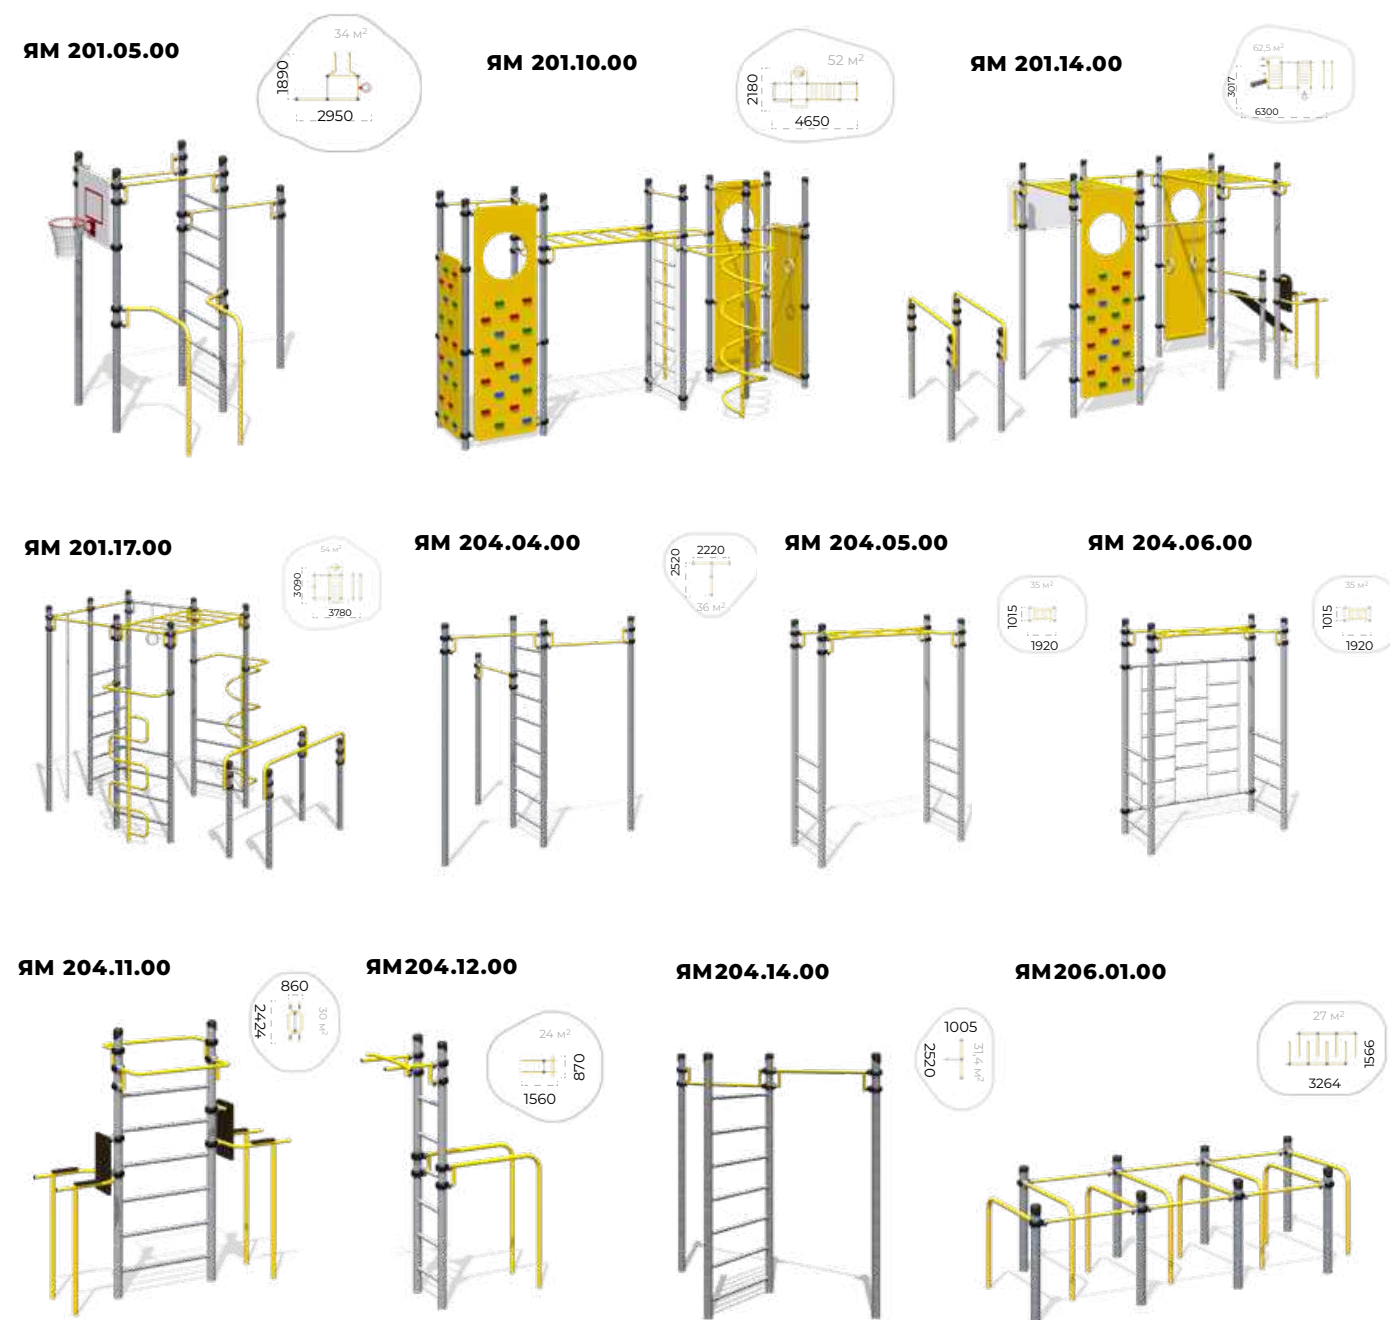

СПОРТИВНЫЕ КОМПЛЕКСЫ