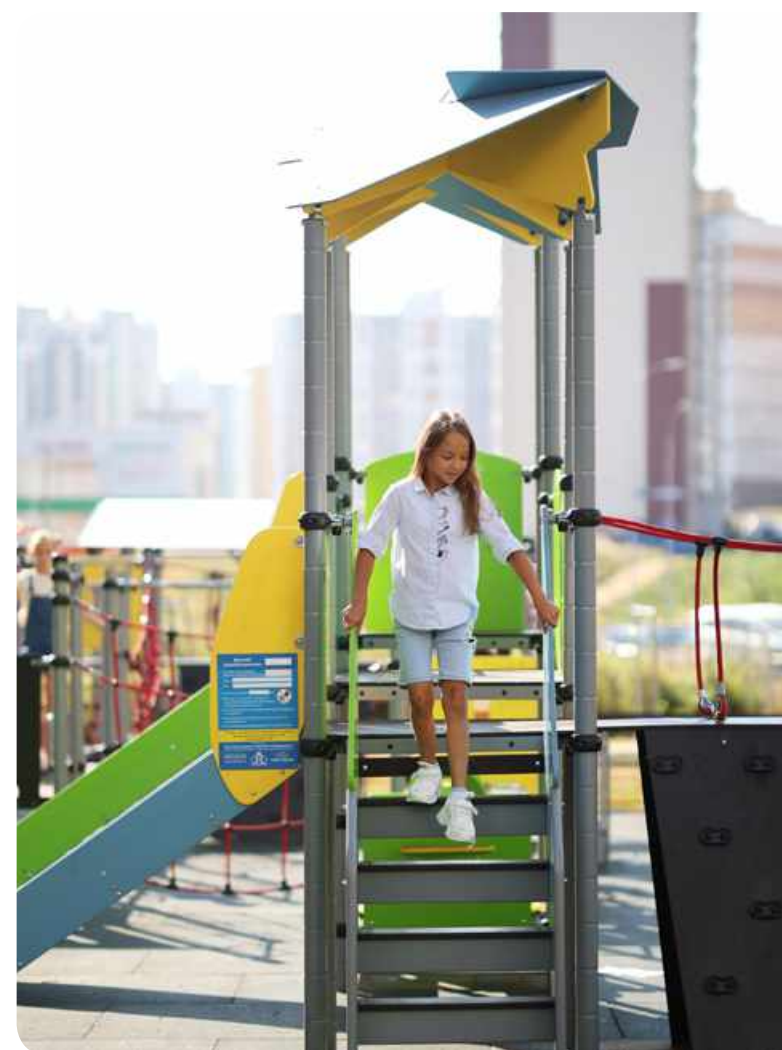

Поручни и перила с 1-й ступени

Диаметр обхвата поручней **от 16 до 45 мм**

Высота перил **от 600 до 850 мм**

Концы труб закрыты заглушками

Предусмотрен **доступ взрослого** для оказания помощи

Ширина захвата поручней **— 60 мм**

Только вертикальные или сплошные перила для исключения их использования в качестве ступеней

Диаметр каната **от 25 до 45 мм**