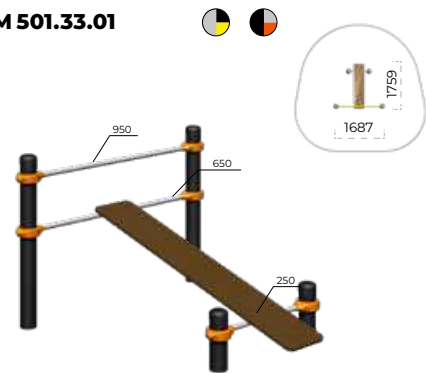

	1272333632414
	542935327
	14+

	550350031760
	350033500
	14+

ВОРКАУТ

Скамья
ЯМ 501.33.01

Турник Тройной каскад
ЯМ 501.10.01

Брусья разновысотные
ЯМ 501.18.01

Шведская стенка
ЯМ 501.28.01

Турник 4-уровневый
ЯМ 501.06.01