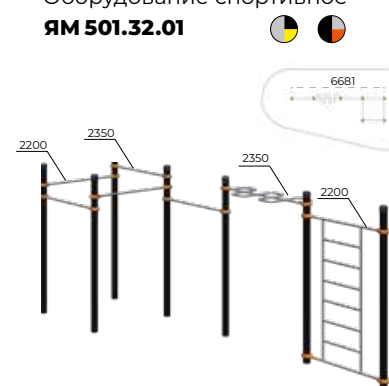

Комплекс турников
ЯМ 501.47.01

Высота перекладин турника регулируется по желанию заказчика

Брусья
ЯМ 501.22.01

Турник
ЯМ 501.14.01

Турник сдвоенный
ЯМ 501.26.01

Оборудование спортивное
ЯМ 501.32.01

Оборудование спортивное
ЯМ 501.37.01