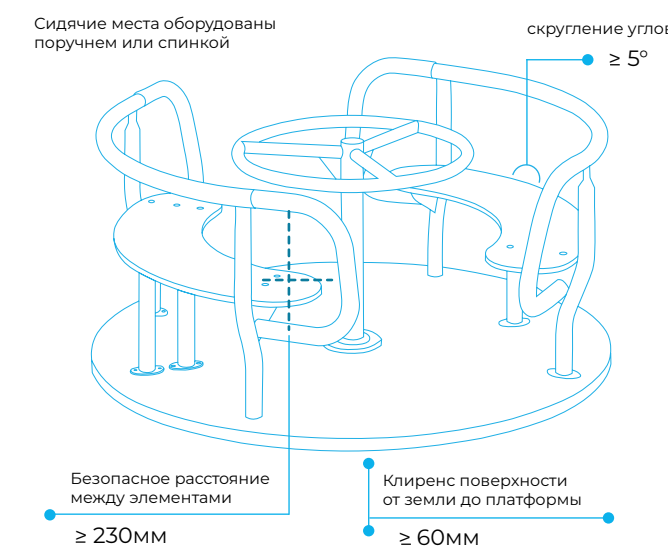

ГОСТ 34614.5-2019

ЯМ 116.02.00

ЯМ 116.03.00