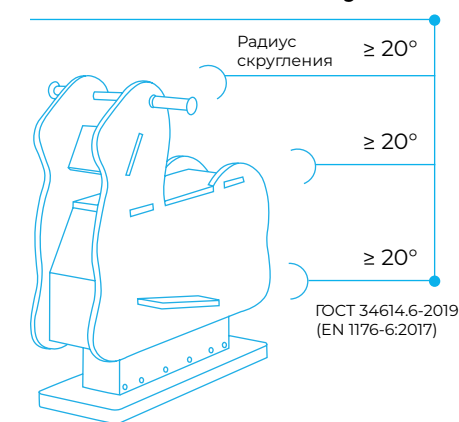

Безопасные выступы