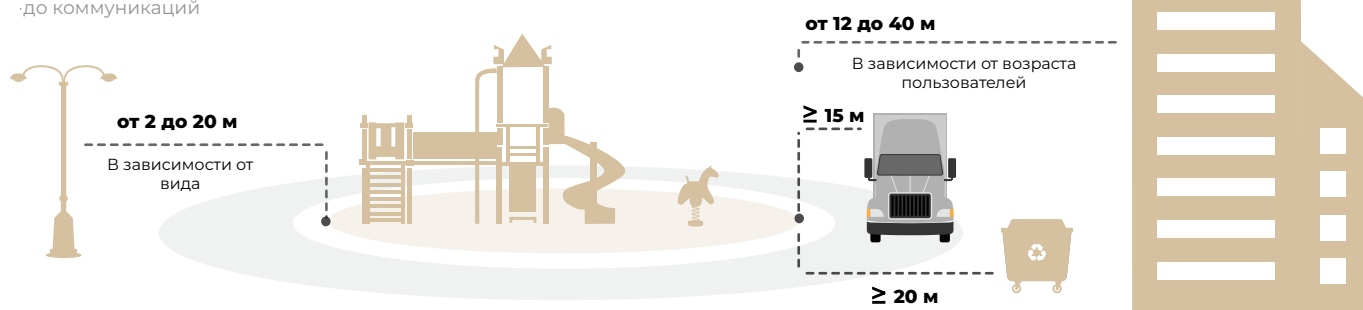

1. Определите возрастную группу будущей площадки

  Для дошкольников Зонируйте места для малышей и детей среднего школьного возраста.	от 50 до 100м² Рекомендация	 Для младших школьников	от 100 до 300м² Рекомендация	 Для разных возрастов	от 900 до 1600м² Рекомендация

2. Рассчитайте расстояние:

- ·до проезжей части;
- ·до окон жилых и общественных зданий;
- ·до ближайшего мусорного контейнера, гаражей и прочих объектов, способных нарушить экологическую и санитарную безопасность площадки;
- ·до коммуникаций