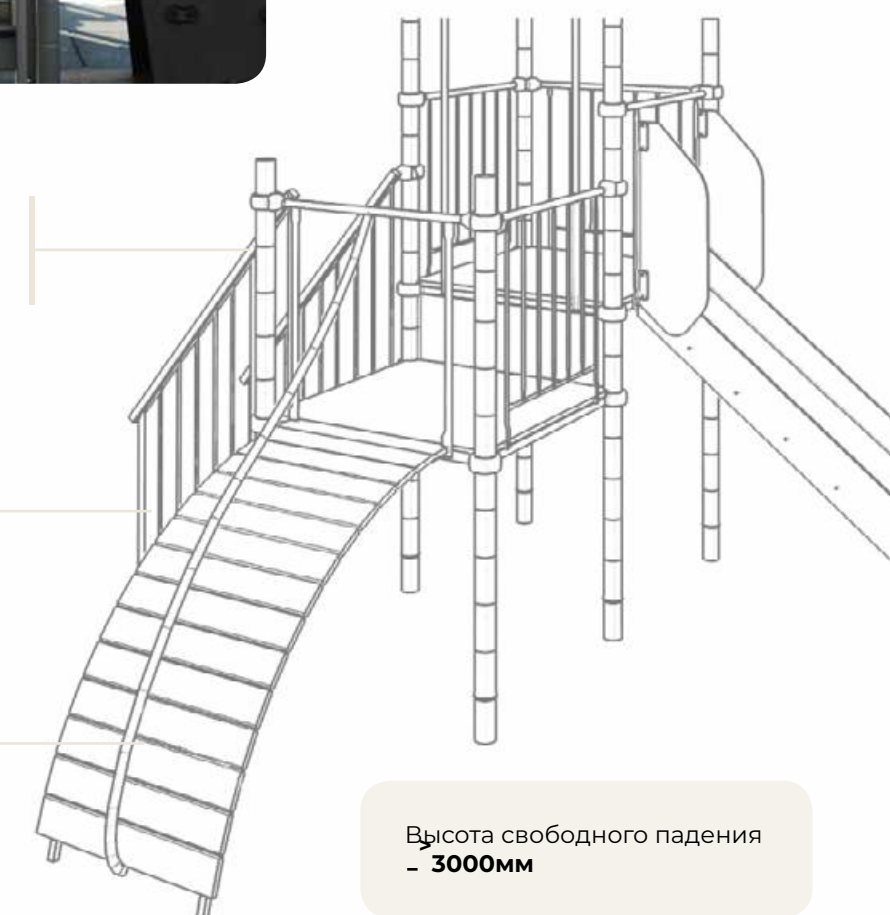

Высота свободного падения **- 3000 мм**