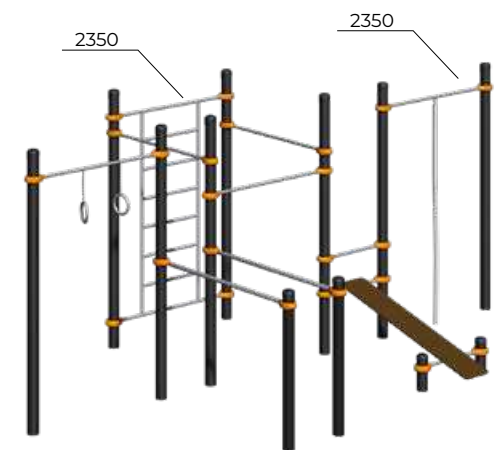

Комплекс спортивный
ЯМ 501.39.01

оборудование для
БЛАГОУСТРОЙСТВА