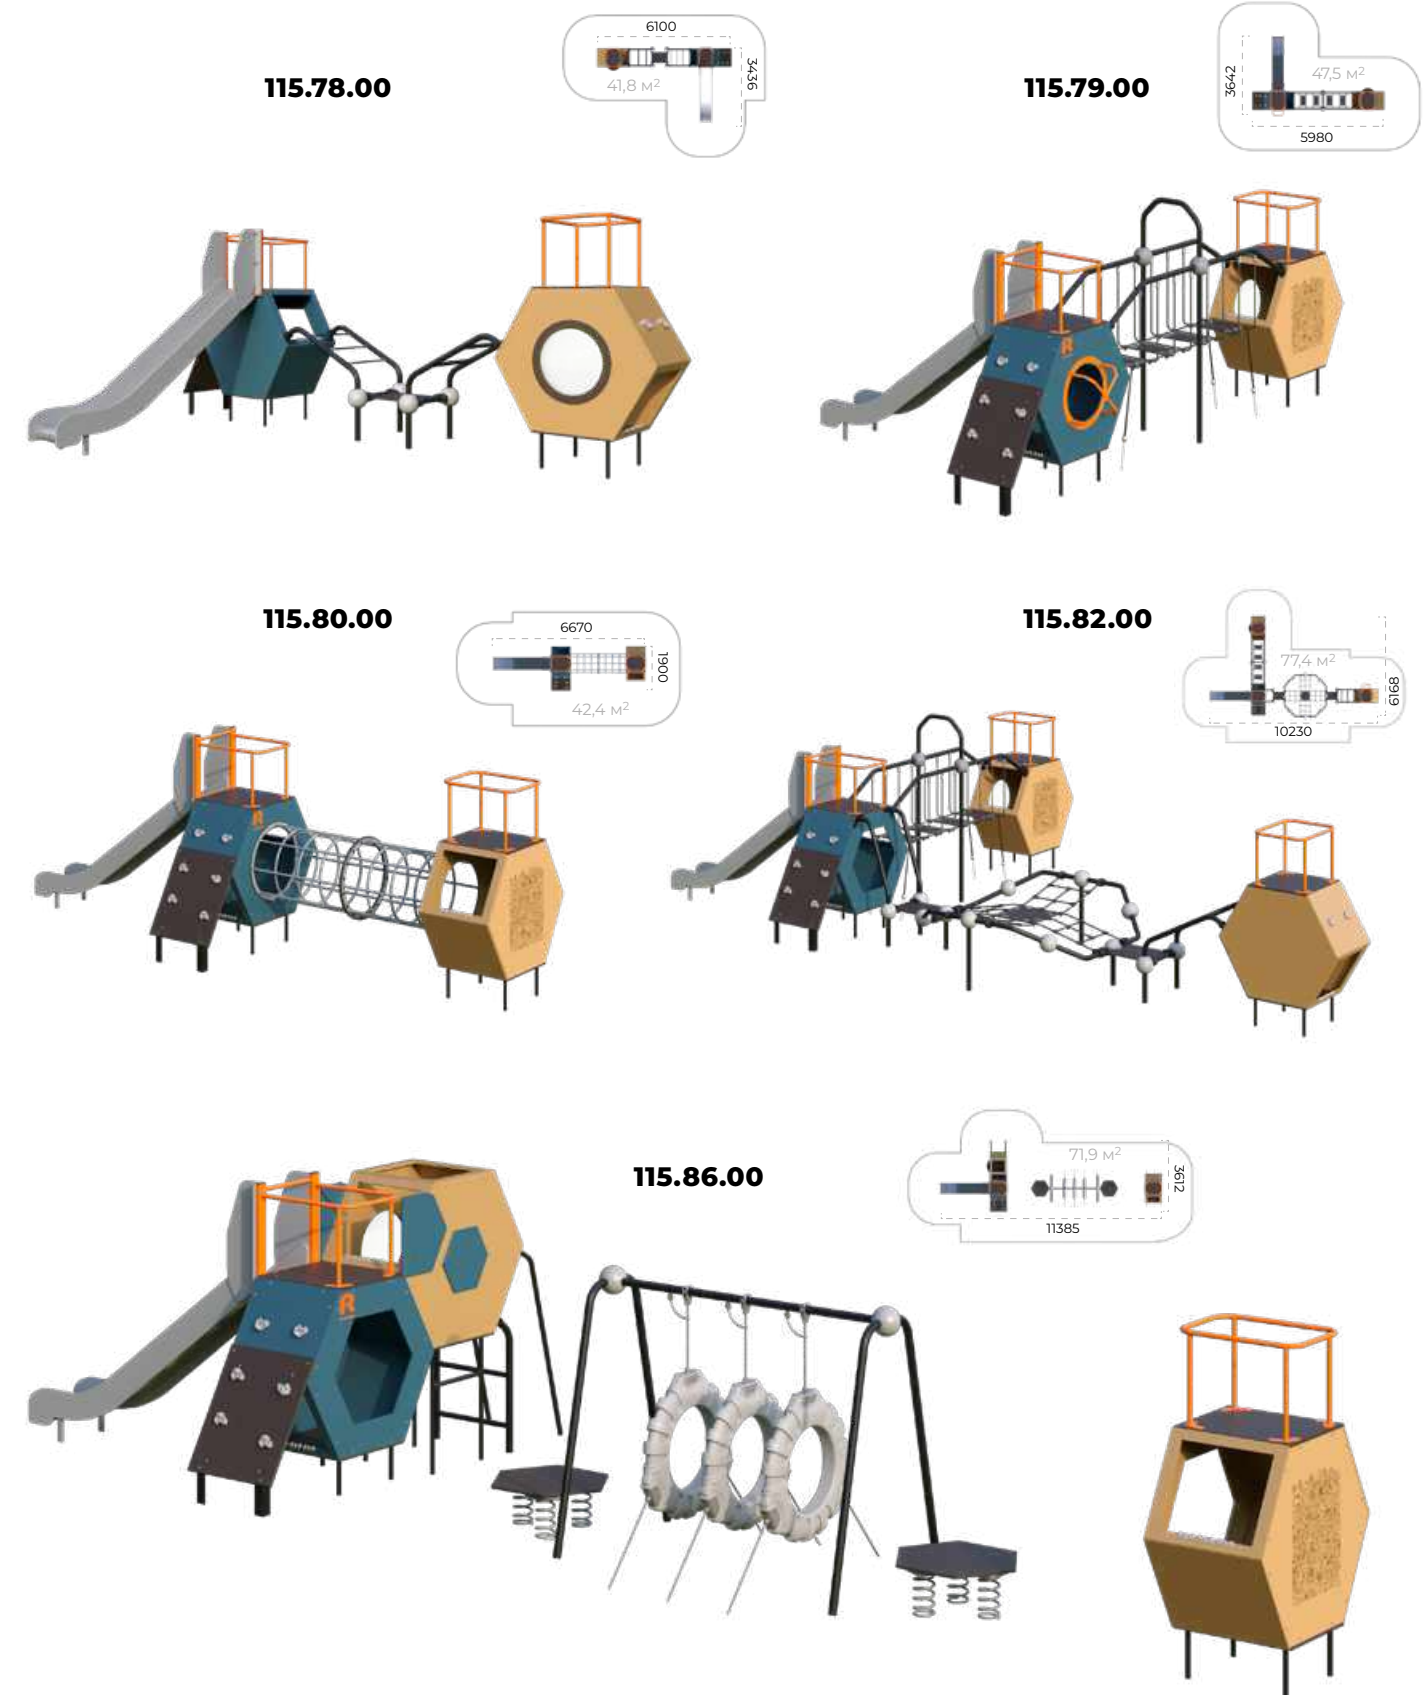

СЕРИЯ «ГРАНИ»

Мы заметили, что дети всех возрастов особенно любят веревочные городки и полосы препятствий, поэтому разработали комплекс, который **станет хитом любой площадки!**

Выберите комплекс под любой размер площадки, учитывая количество многогранников и варианты переходов.