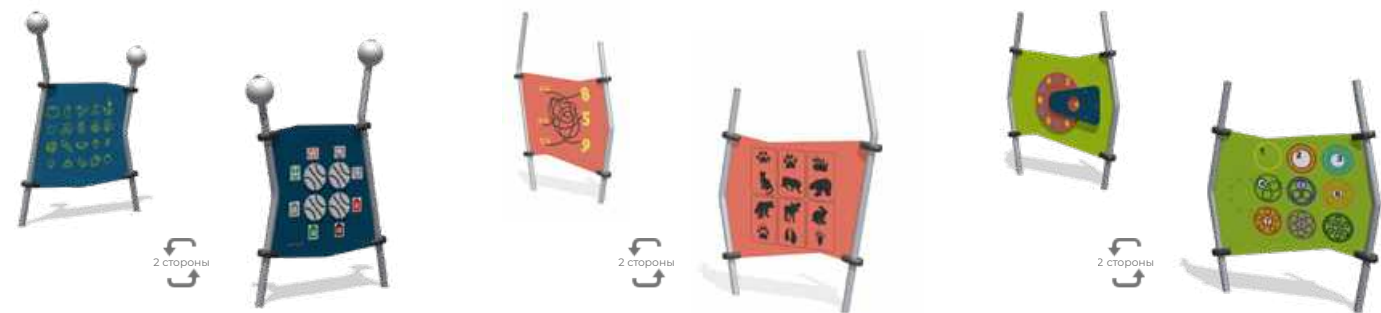

67 м²

БИЗИБОРДЫ

Развивающие доски

Бизиборд “ это доска с различными элементами для развития мелкой и крупной моторики, а также мышления ребенка.

Главная задача бизиборда “ предоставить ребенку интересные и безопасные объекты для самостоятельного исследования.

ЯМ 057.33.00

ЯМ 057.33.10

ЯМ 057.34.00

ЯМ 057.34.10

ЯМ 057.35.00

ЯМ 057.35.10

МУЗЫКАЛЬНЫЕ БИЗИБОРДЫ NEW

Мы расширили коллекцию бизибордов для развития не только ловкости, воображения и интеллекта, но и музыкальных способностей.