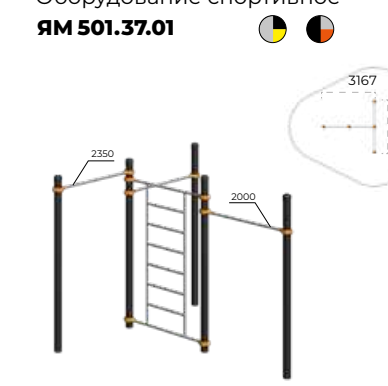

Комплекс турников
ЯМ 501.47.01

Высота перекладин турника регулируется по желанию заказчика

Брусья
ЯМ 501.22.01

Турник
ЯМ 501.14.01

Турник сдвоенный
ЯМ 501.26.01

Оборудование спортивное
ЯМ 501.32.01

Оборудование спортивное
ЯМ 501.37.01