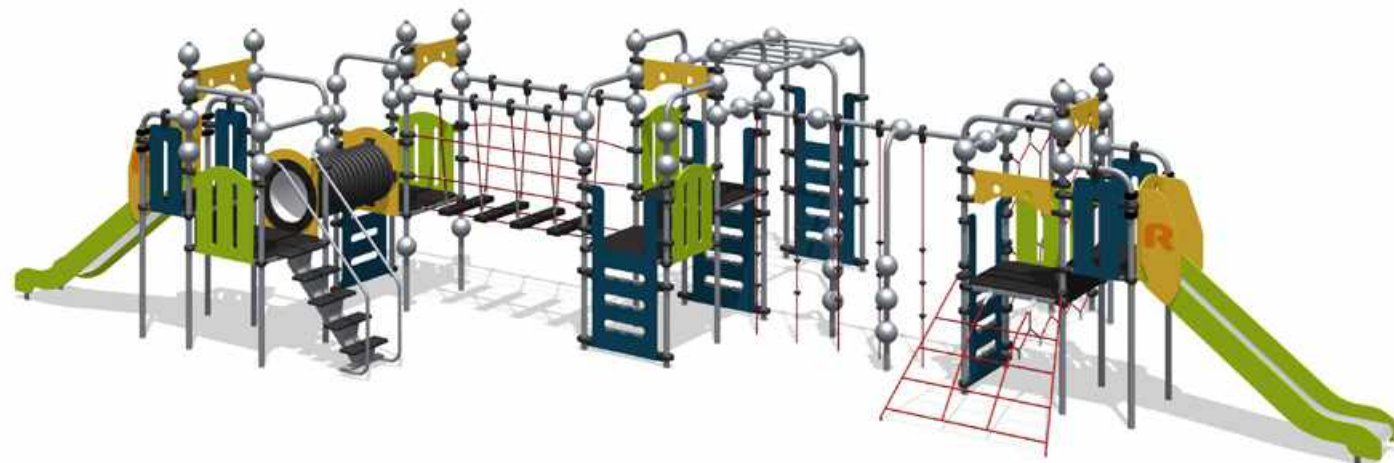

ЯМ 057.28.00
ЯМ 057.28.10