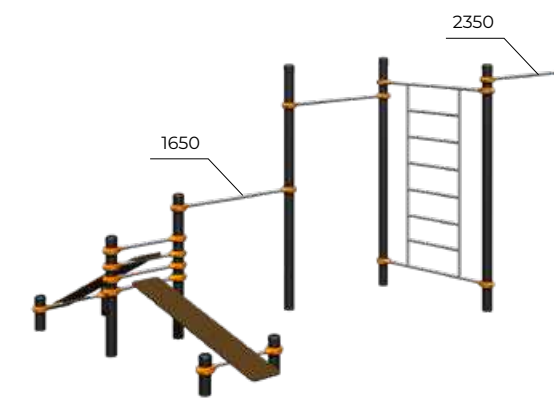

Оборудование спортивное
ЯМ 501.54.01

Оборудование спортивное
ЯМ 501.58.01

Рукоход 2-уровневый
ЯМ 501.23.01

Комплекс с 2 рукоходами
ЯМ 501.17.01

Комплекс с рукоходом
ЯМ 501.16.01

Комплекс с рукоходом
ЯМ 501.27.01

Турник двойной
ЯМ 501.07.01

Каскад турников
ЯМ 501.08.01

Комплекс турников
ЯМ 501.09.01

Комплекс турников
ЯМ 501.11.01

Комплекс спортивный
ЯМ 501.24.01

Высота перекладины турника регулируется по желанию заказчика