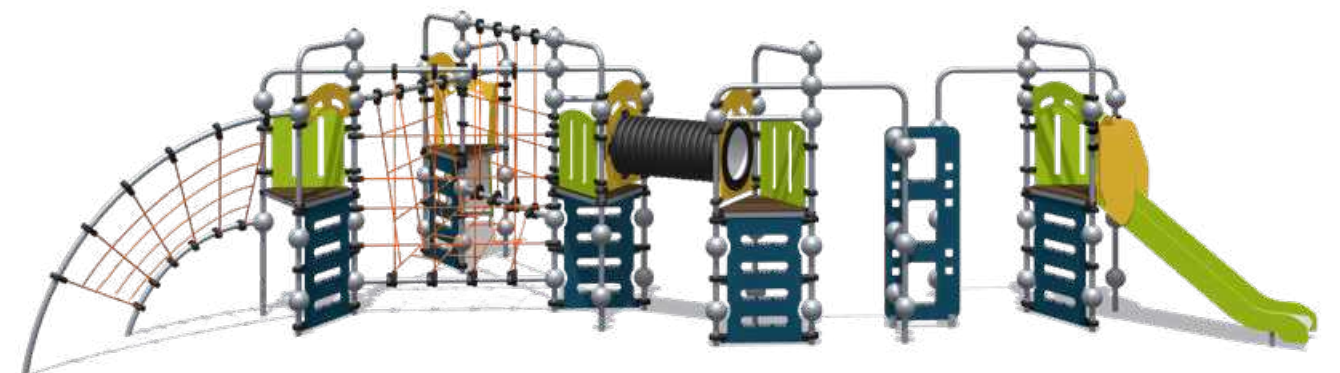

ЯМ 057.47.00
ЯМ 057.47.10