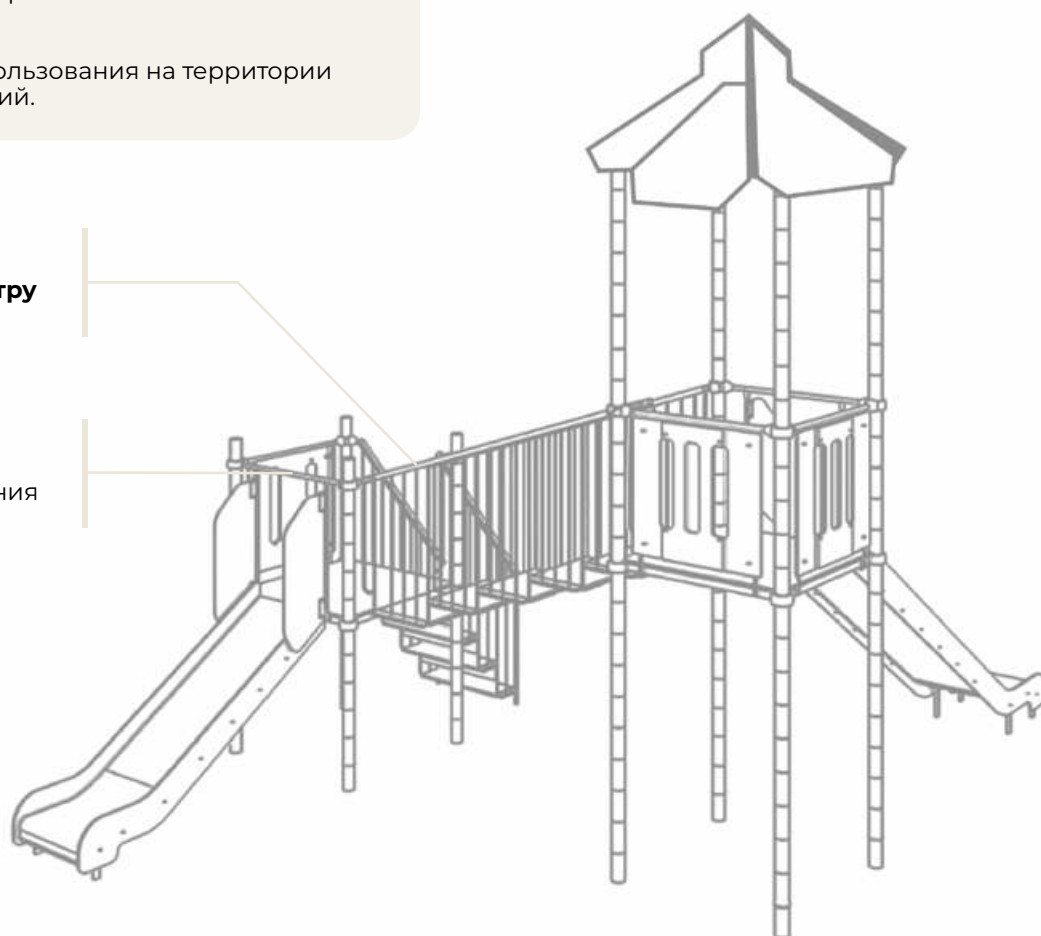

Защитная перекладина для предотвращения падения

Ширина зазоров ≥ 30 мм для предотвращения непроизвольного защемления частей тела, волос и одежды.

Строение креплений, исключающее самопроизвольный демонтаж