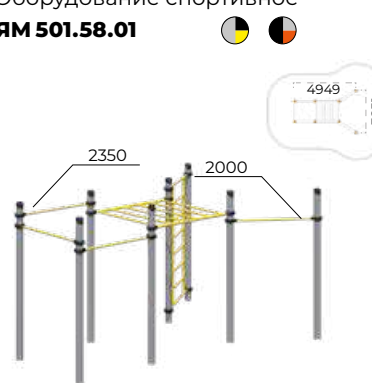

Оборудование спортивное
ЯМ 501.58.01