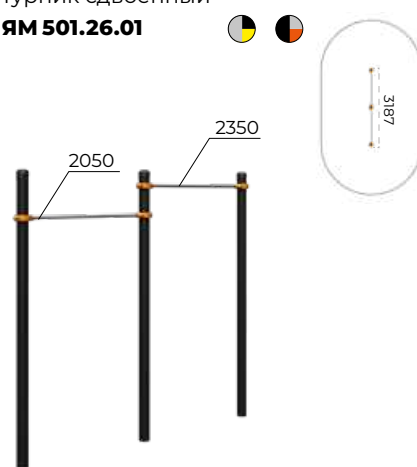

Комплекс турников
ЯМ 501.47.01

Высота перекладин турника регулируется по желанию заказчика

Брусья
ЯМ 501.22.01

Турник
ЯМ 501.14.01

Турник сдвоенный
ЯМ 501.26.01

Оборудование спортивное
ЯМ 501.32.01

Оборудование спортивное
ЯМ 501.37.01