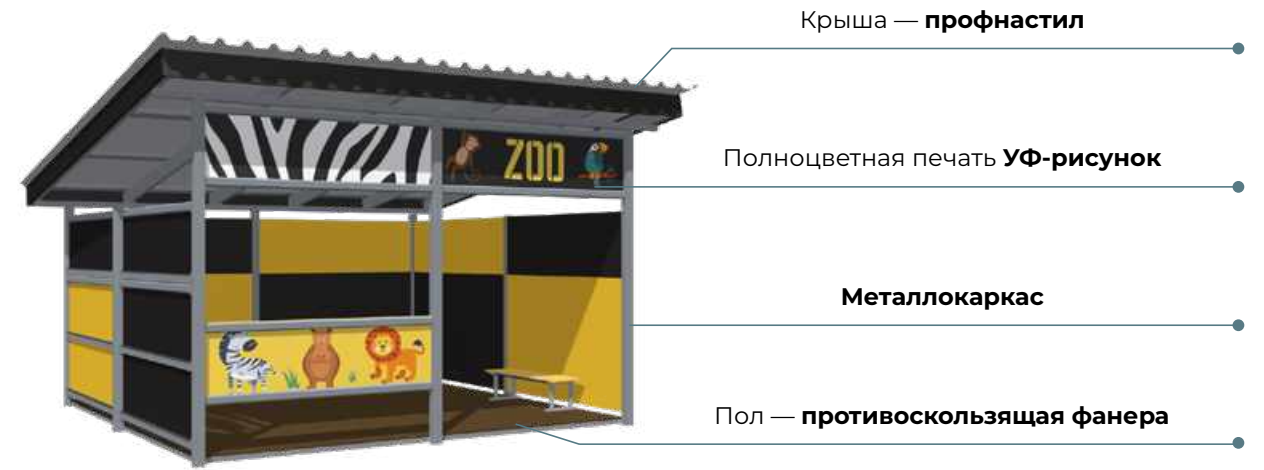

Веранды ЯМ

Крыша — профнастил

Полноцветная печать УФ-рисунок

Металлокаркас

Пол — противоскользящая фанера