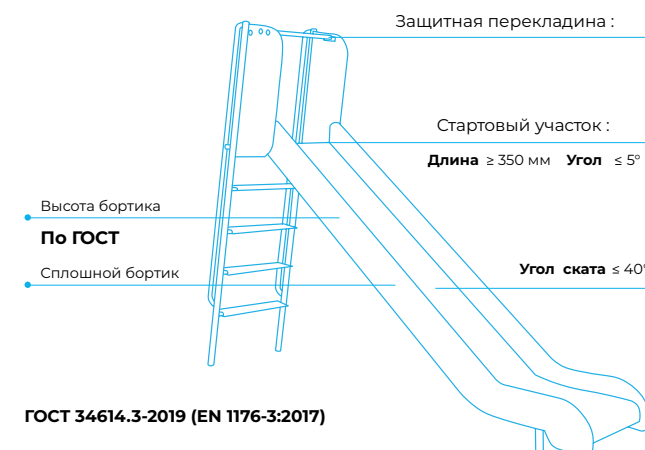

ЯМ 110.22.00

	2060363231754
	552333584
	950

ЯМ 111.23.00

ГОСТ 34614.3-2019 (EN 1176-3:2017)

ЯМ 110.03.00

1. Определите возрастную группу будущей площадки

 Для дошкольников Зонируйте места для малышей и детей среднего школьного возраста.	от 50 до 100м ² Рекомендация	 Для младших школьников	от 100 до 300м ² Рекомендация	 Для разных возрастов	от 900 до 1600м ² Рекомендация
--	---	---	--	--	---