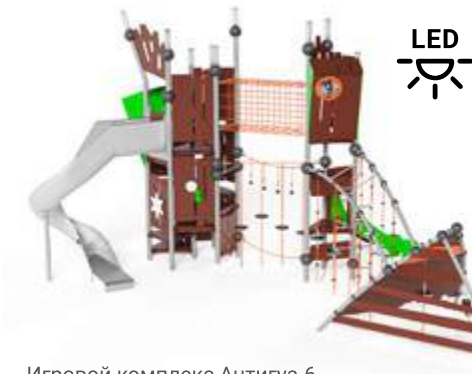

Игровой комплекс Антигуа-6
07612