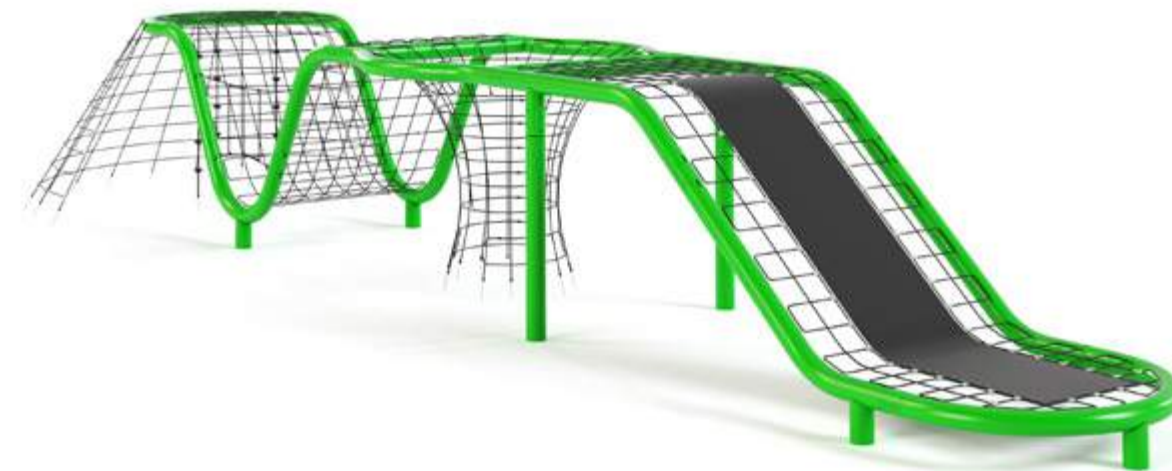

Игровые лазы

металлокаркас

Игровой домик - 1
05710

Игровой домик - 2
05711

Канатный лаз Метеор
314734

Артикул	Название		Возраст, лет	Высота падения, мм	Габариты, мм	Зона безопасности, мм
05710	Игровой домик - 1		3-7	1170	4250 x 1845 x 2170	7250 x 4750
05711	Игровой домик - 2		3-7	1170	2850 x 1730 x 2170	5850 x 4730
314734	Канатный лаз Метеор		5-14	2800	20000 x 5500 2800	23000 x 8500