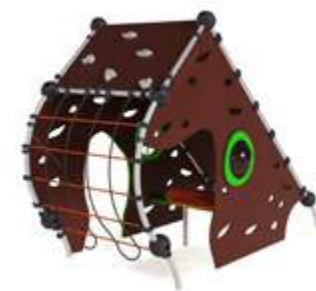

Игровой домик - 2
05711

Канатный лаз Метеор
314734