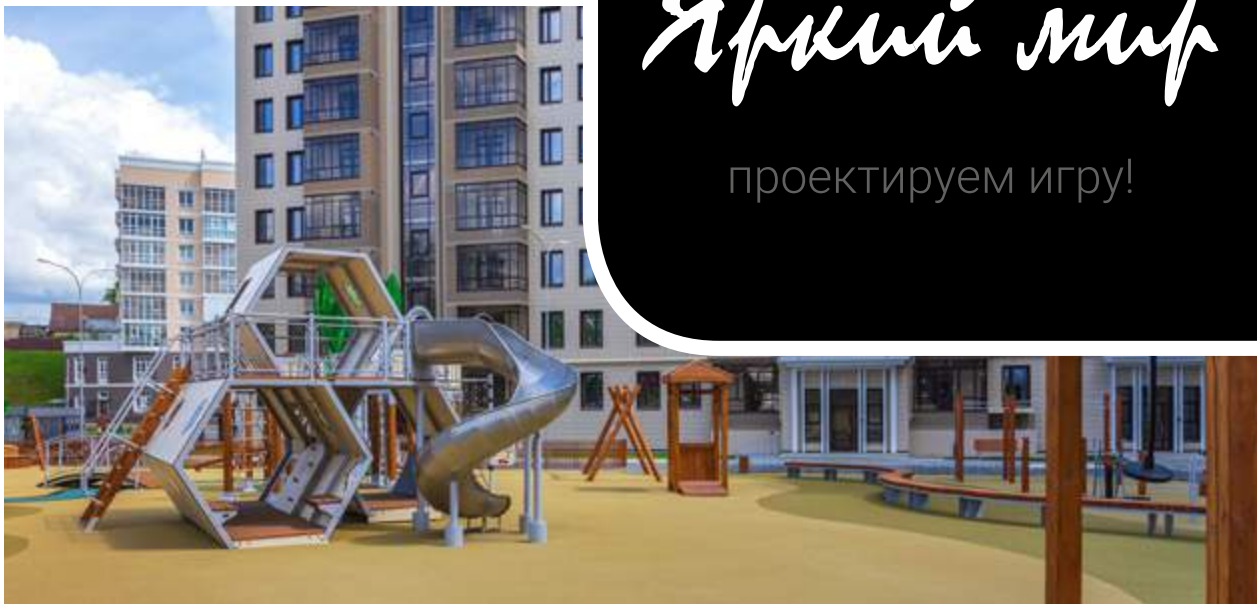

Обрудование
для уникальных общественных
пространств

Яркий мир

проектируем игру!

Каталог
/2024

Уважаемые коллеги!

Более 5 лет компания занимается производством детского игрового и спортивного оборудования, а также элементов благоустройства премиум-класса. На счету предприятия более 350 проектов по всей России и каждый новый не похож на предыдущий.