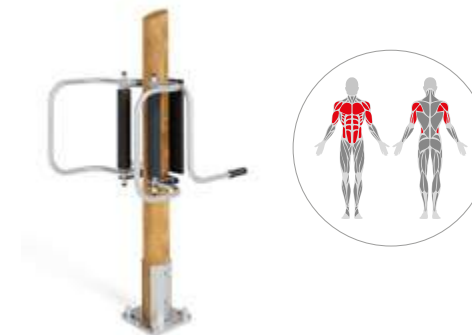

Экоотренажер
600.18