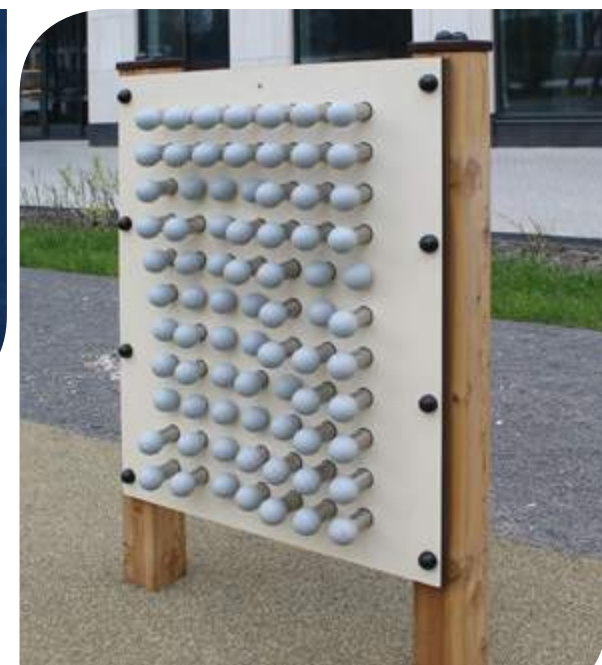

Бизиборды

металлокаркас

Бизиборд Штурвал
314156

Бизиборд Руль
05702

Бизиборд Кубики
05702.1

Бизиборд Песочные часы
05702.6

Бизиборд Шестеренка
05703

Бизиборд Отражение
05702.2

Бизиборд Гонка
05704

Бизиборд Музыкальный
05702.4

Артикул	Название		Возраст, лет	Высота падения, мм	Габариты, мм	Зона безопасности, мм
314156	Бизиборд Штурвал	+	3-7		1384 x 382 x 822	4384 x 3382
05702	Бизиборд Руль	+	3-7		1384 x 387 x 822	4384 x 3378
05702.1	Бизиборд Кубики	+	3-7		1184 x 100 x 1250	4185 x 3100
05702.6	Бизиборд Песочные часы	+	3-7		1184 x 100 x 1250	4185 x 3100
05703	Бизиборд Шестеренка	+	3-7		1184 x 100 x 1250	4185 x 3100
05702.2	Бизиборд Отражение	+	3-7		1184 x 100 x 1250	4185 x 3100
05704	Бизиборд Гонка	+	3-7		1184 x 100 x 1250	4185 x 3100
05702.4	Бизиборд Музыкальный	+	3-7		1184 x 100 x 1250	4185 x 3100

Бизиборд Тяни-толкай
05702.7

Бизиборд Крестики-нолики
314241.2

Бизиборд Пинбол
05702.3

Бизиборд Часы
314241.3

Бизиборд Лабиринт
05702.8

Бизиборд Кораблик
314279

Бизиборд Ракета
314241.5

Бизиборд Змейка
314280