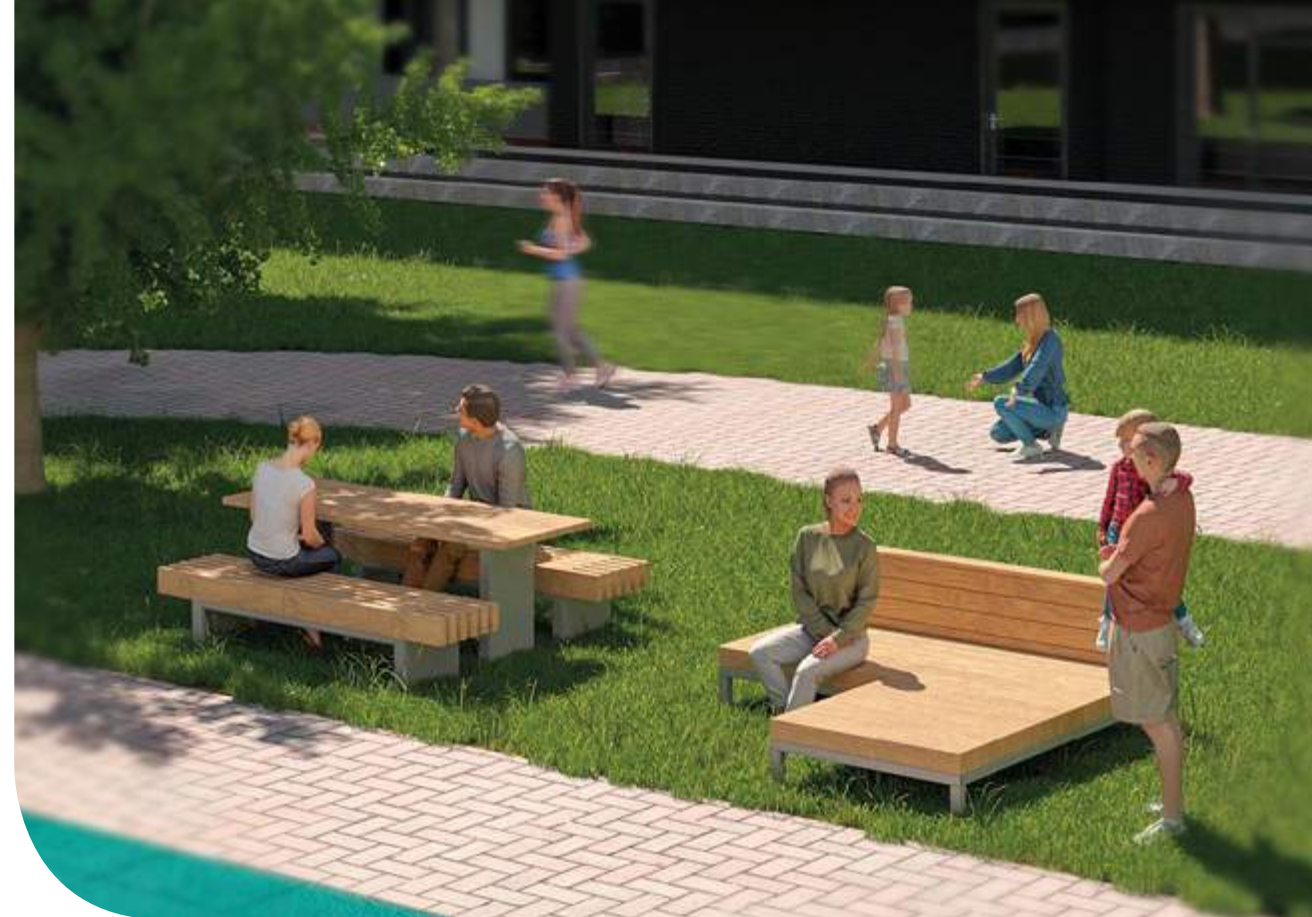

Тапчан Тип 1
314678