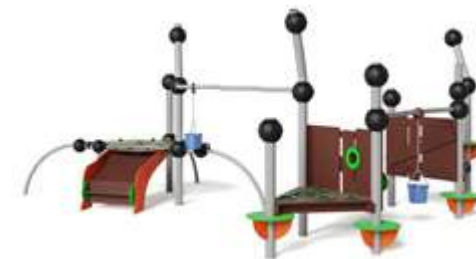

Песочная фабрика - 3
05719.4